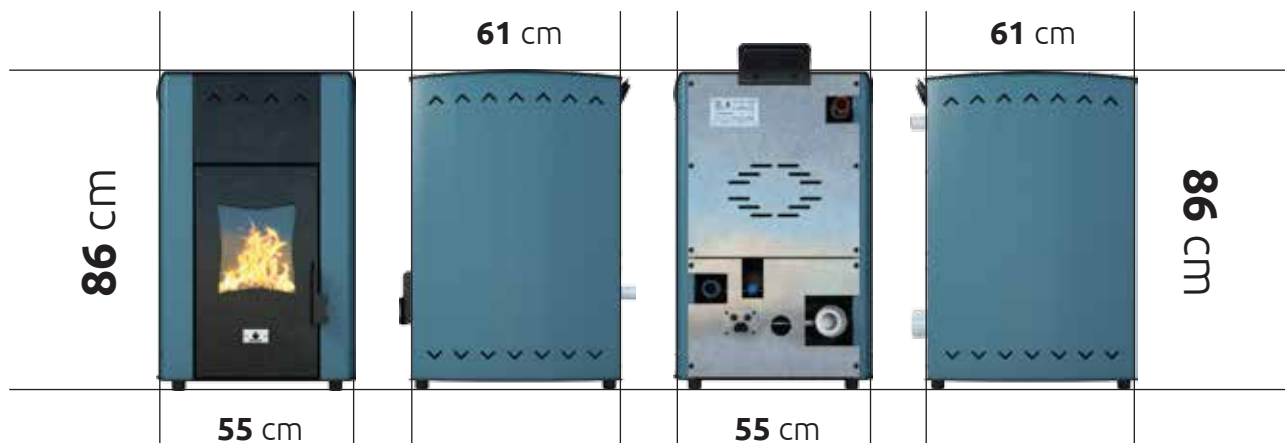

MINIMA

12 kW

ПЕЋ НА ПЕЛЕТ - ЕТАЖНА СОБНА

Заборавите на покриваче и јоргане, наша пећ на pellet минималних димензија, идеална за мале просторије, постараће се за угодну топлину. Снаге од 12 kW испуњава све жеље у простору од 80-100 m². Поставља се у двеној соби, одакле руководи загревањем вашег дома, има велико стакло са предње стране кроз које се топлота лако шири по просторији.

ТЕХНИЧКА СПЕЦИФИКАЦИЈА

Номинална излазна снага | **12kW** |

Снага грејања простора | **2kW** |

Снага загревања воде | **10kW** |

Ефикасност при номиналној излазној снази | **η% 92** |

Тежина | **160Kg** |

Пречник цеви за сагор. прим. ваздуха | **38mm** |

Пречник издувне цеви | **80mm** |

Максимална површина загревања | **100m²** |

Потрошња горива | **min. 0,8Kg/h max. 2,1Kg/h** |

Капацитет пуњења | **20Kg** |

Капацитет котла | **30l** |

Максимални радни притисак | **2 bara** |